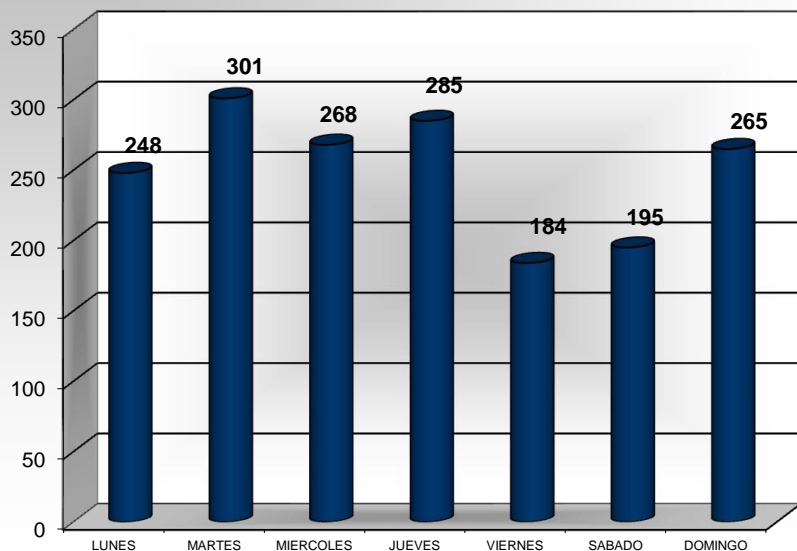

**LLAMADAS RECIBIDAS Y TRANSFERIDAS EN EL 9-1-1
SEGUN DIAS, ENERO 2013**

DIA	LLAMADAS RECIBIDAS	LLAMADAS MOLESTOSAS	LLAMADAS MOLESTOSAS %	LLAMADAS TRANSFERIDAS	LLAMADAS TRANSFERIDAS %
TOTAL	183,812	182,066	100	1,746	100
LUNES	25,883	25,635	14.08	248	14.20
MARTES	32,441	32,140	17.65	301	17.24
MIERCOLES	34,046	33,778	18.55	268	15.35
JUEVES	31,404	31,119	17.09	285	16.32
VIERNES	18,815	18,631	10.23	184	10.54
SABADO	20,533	20,338	11.17	195	11.17
DOMINGO	20,690	20,425	11.22	265	15.18
LUNES-JUEVES	123,774	122,672	67.38	1,102	63.12
VIERNES-DOMINGO	60,038	59,394	32.62	644	36.88

Fuente: Programa Call Center.

**LLAMADAS TRANSFERIDAS EN EL 9-1-1,
SEGUN DIA, ENERO 2013**

**PORCENTAJE LLAMADAS TRANSFERIDAS EN EL 9-1-1,
SEGUN DIAS, ENERO 2013**